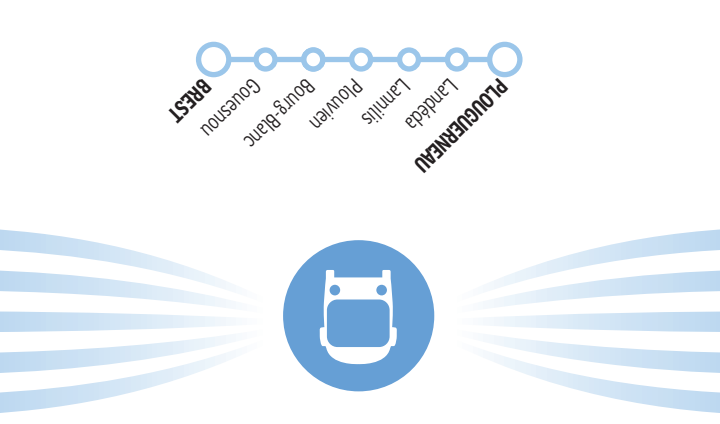

BREIZHGO Le réseau de transport public 100% Breizhgo

BREST | PLOUGUERNEAU

4 juillet au 31 août 2026
sous réserve de modifications

920
LIGNE

1. **INFORMATIONS PRATIQUES**
2. Présentez-vous à l'arrêt 5 minutes avant l'heure de passage prévue.
   - Pour demander l'arrêt de l'autocar, faites signe au conducteur.
   - Préparez votre titre de transport ou votre monnaie si vous achetez votre titre de transport au conducteur. Merci de faire l'appoint.
   - Pour tout trajet, l'utilisateur doit présenter un titre de transport valide et validé, sous peine de verbalisation.
   - **Les animaux** ne sont pas admis à bord des véhicules, exception faite des animaux domestiques de petite taille transportés dans des paniers et **des chiens guides d'aveugles et d'assistance tenus en laisse et sur présentation d'un justificatif pour les chiens guides en formation/apprentissage.**
   - **Les bagages trop encombrants** ne tenant pas sous les sièges, dans les porte-bagages et les soutes, pourront être refusés. Les bagages restent sous la responsabilité de leur propriétaire.
   - **Les objets individuels de mobilité** sont autorisés en soute en fonction de l'espace disponible et sous réserve qu'ils soient pliés dans une housse.
   - **Pour les groupes** de plus de 8 personnes, contactez le 02 99 300 300 au moins 72 heures à l'avance.

Rendez-vous sur www.breizhgo.bzh
(rubrique INFOS TRAFIC))
pour retrouver toute l'information sur l'état du trafic du réseau BreizhGo en car.

RENSEIGNEMENTS
www.breizhgo.bzh
02 99 300 300 Prix d'un appel local

Du lundi au samedi de 8h à 20h
Contactez-nous grâce au formulaire en ligne : www.breizhgo.bzh/nous-contacter